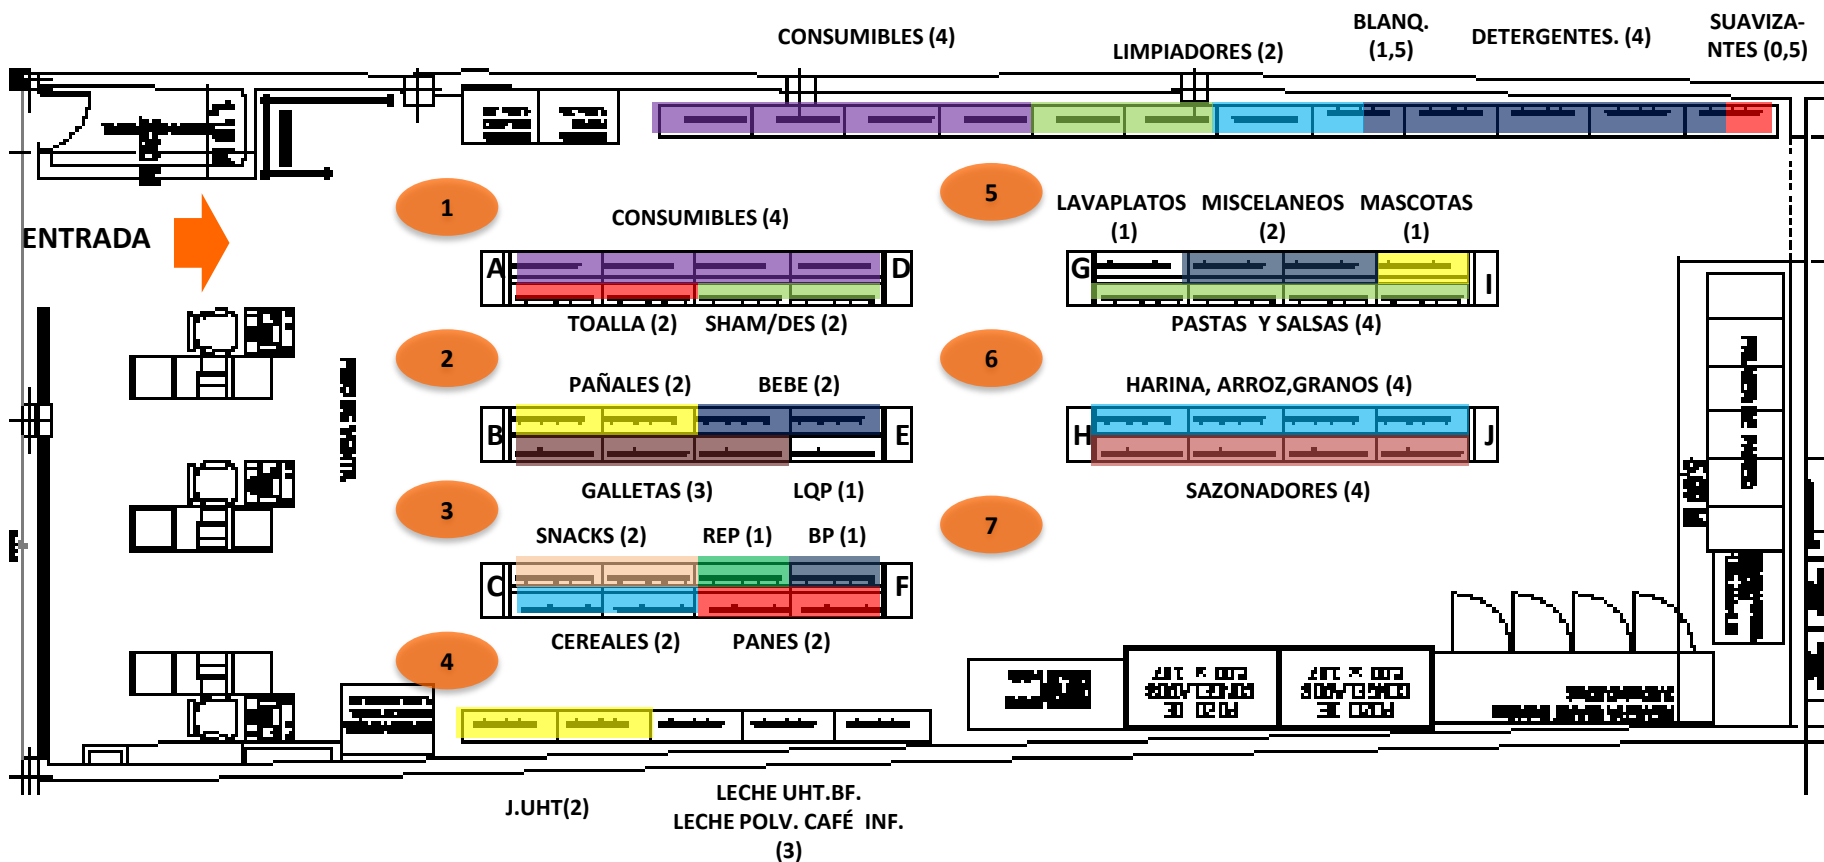

Layout Dia Dia CAGUA 1520

Nota: Anaqueles bajos