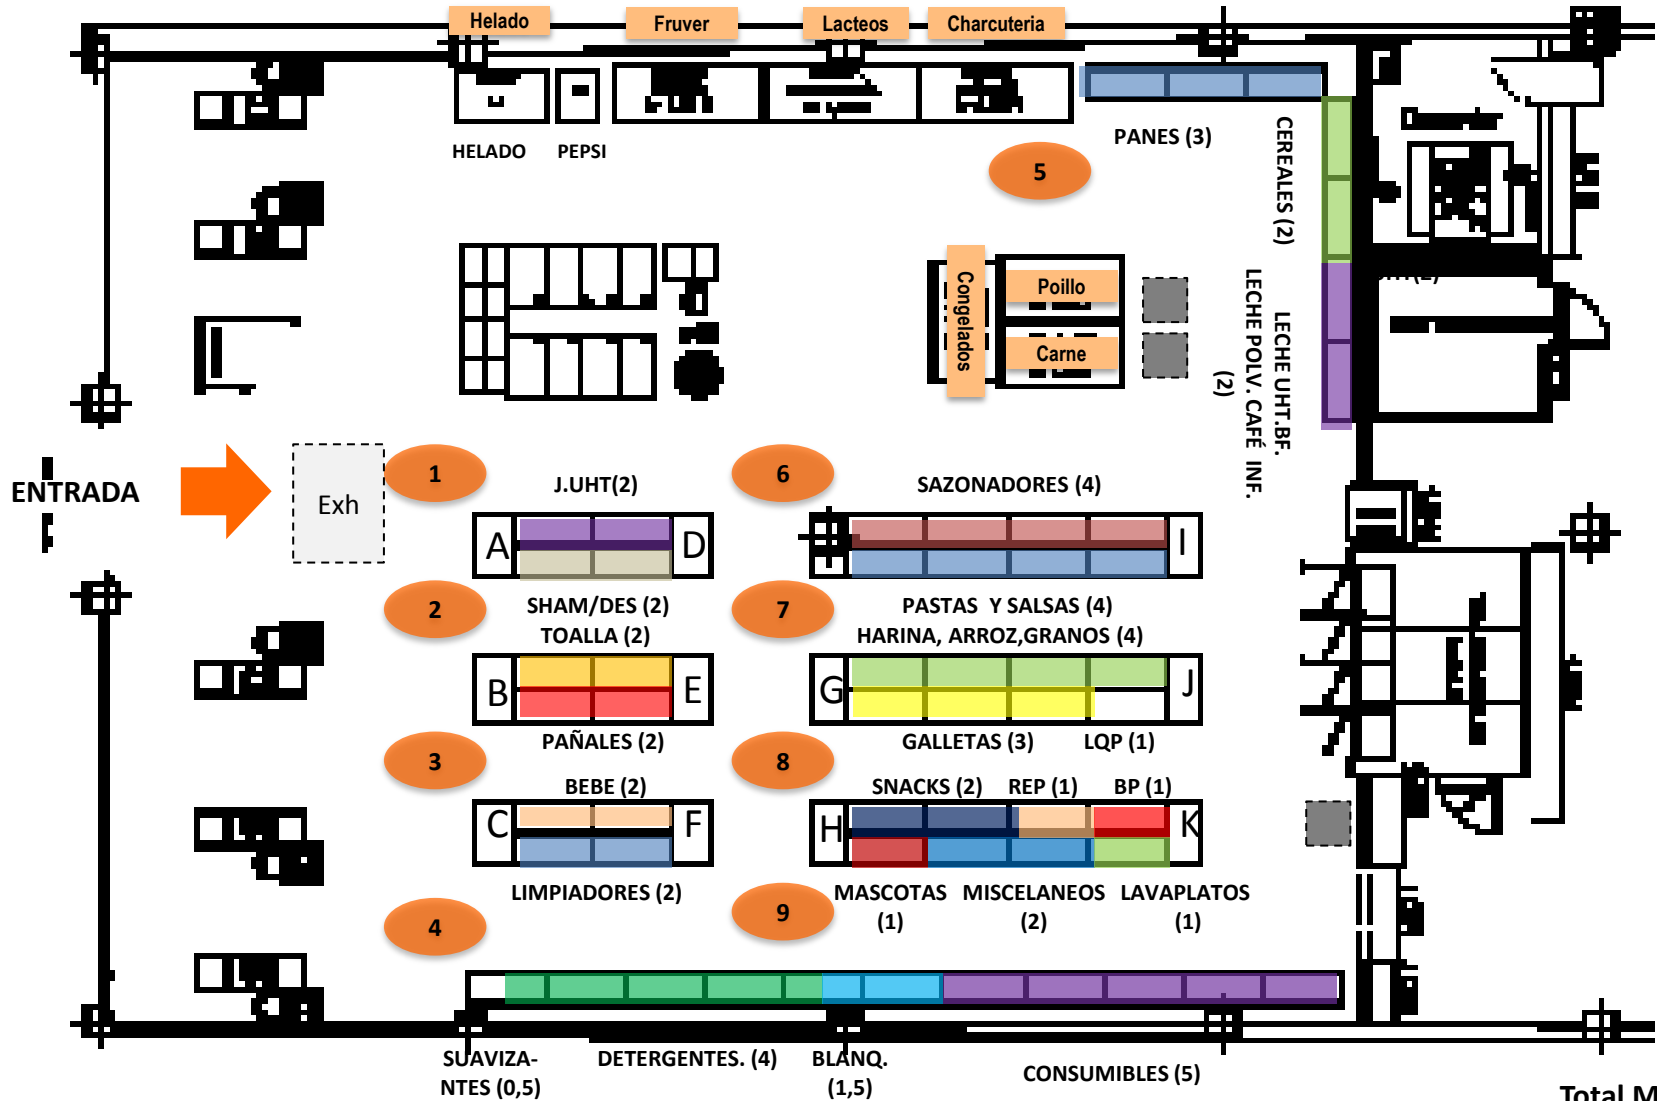

Layout Dia Dia Villa de Cura 1516

Cestas
 Planchas angostas
 Exhibidores

Ubicación de paletas de producto de alta rotación

Total Módulos: 54

Total Cabezales: 11

Gerencia Comercial

Versión Jul-2012