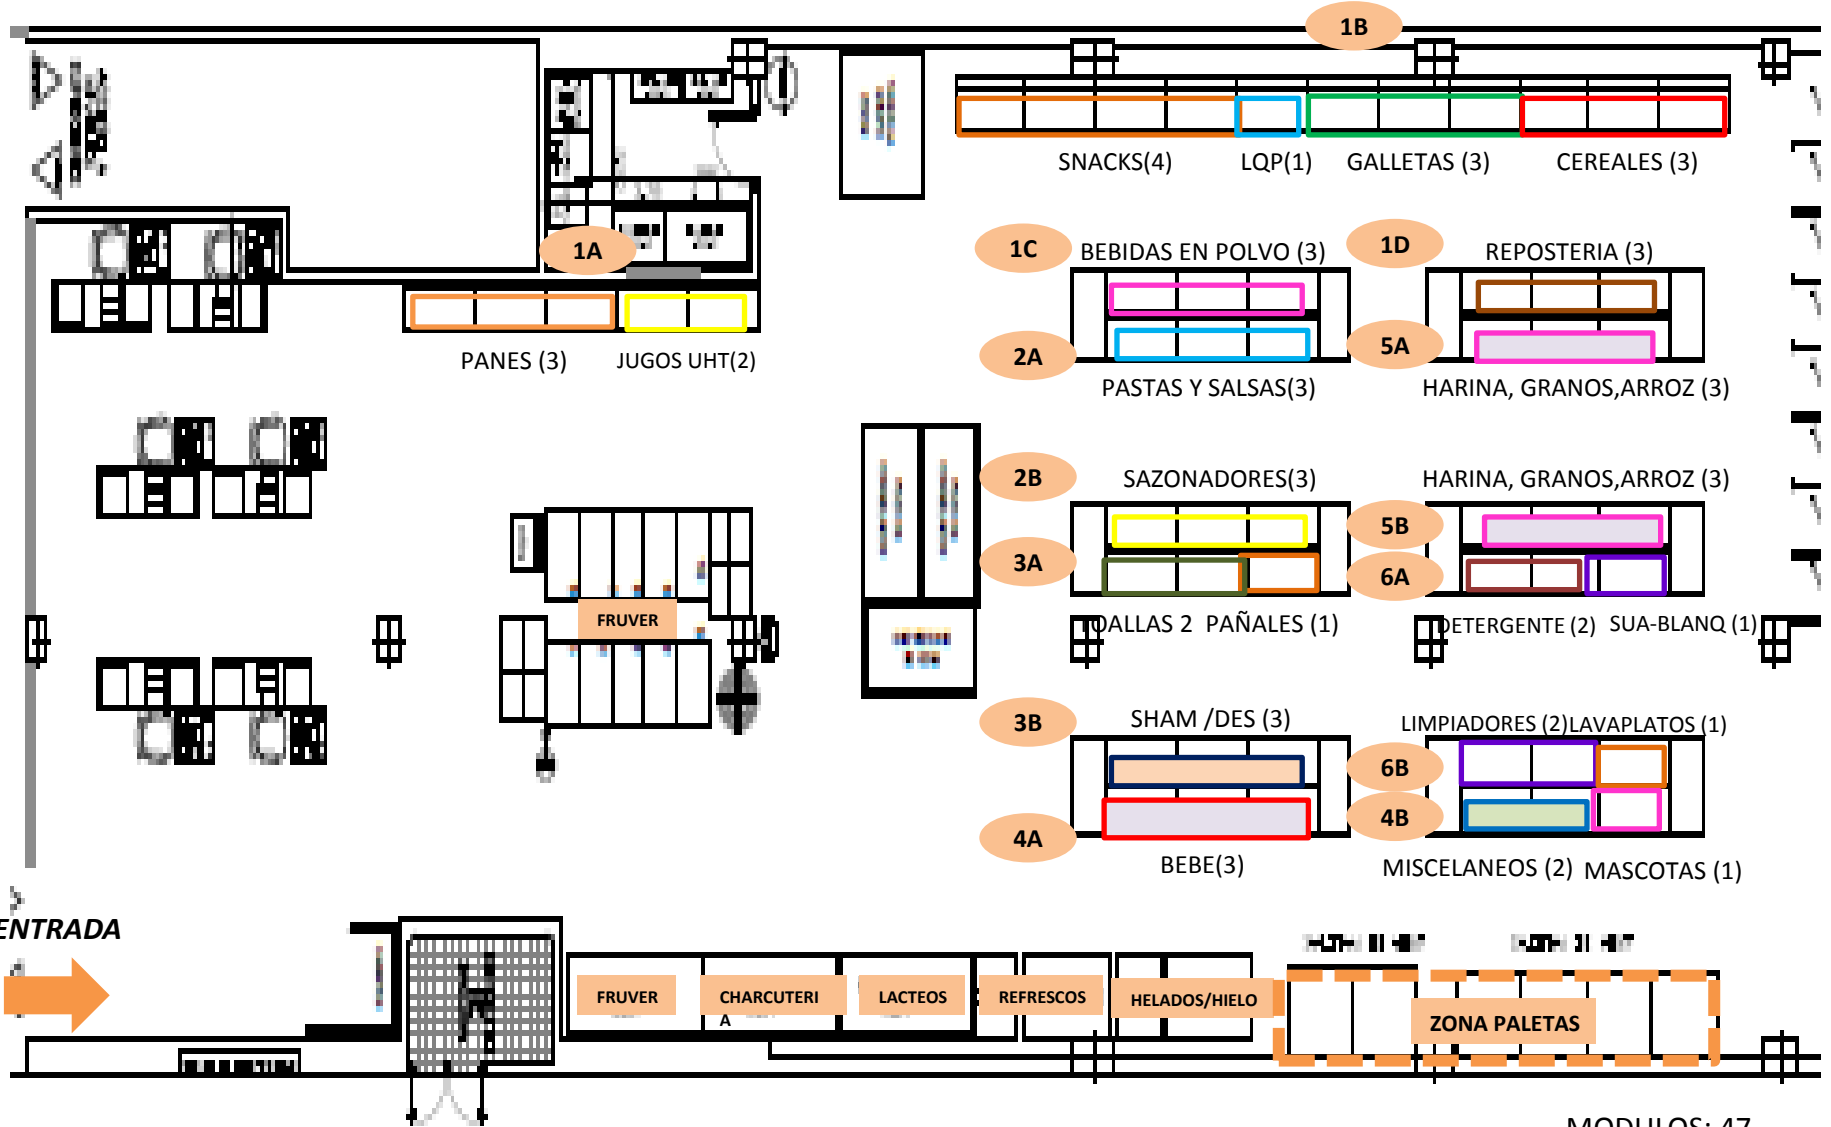

Layout Dia Dia Maiquetia II 1040

MODULOS: 47

- Cestas
- Planchas angostas
- Gancheras
- Zona de paletas