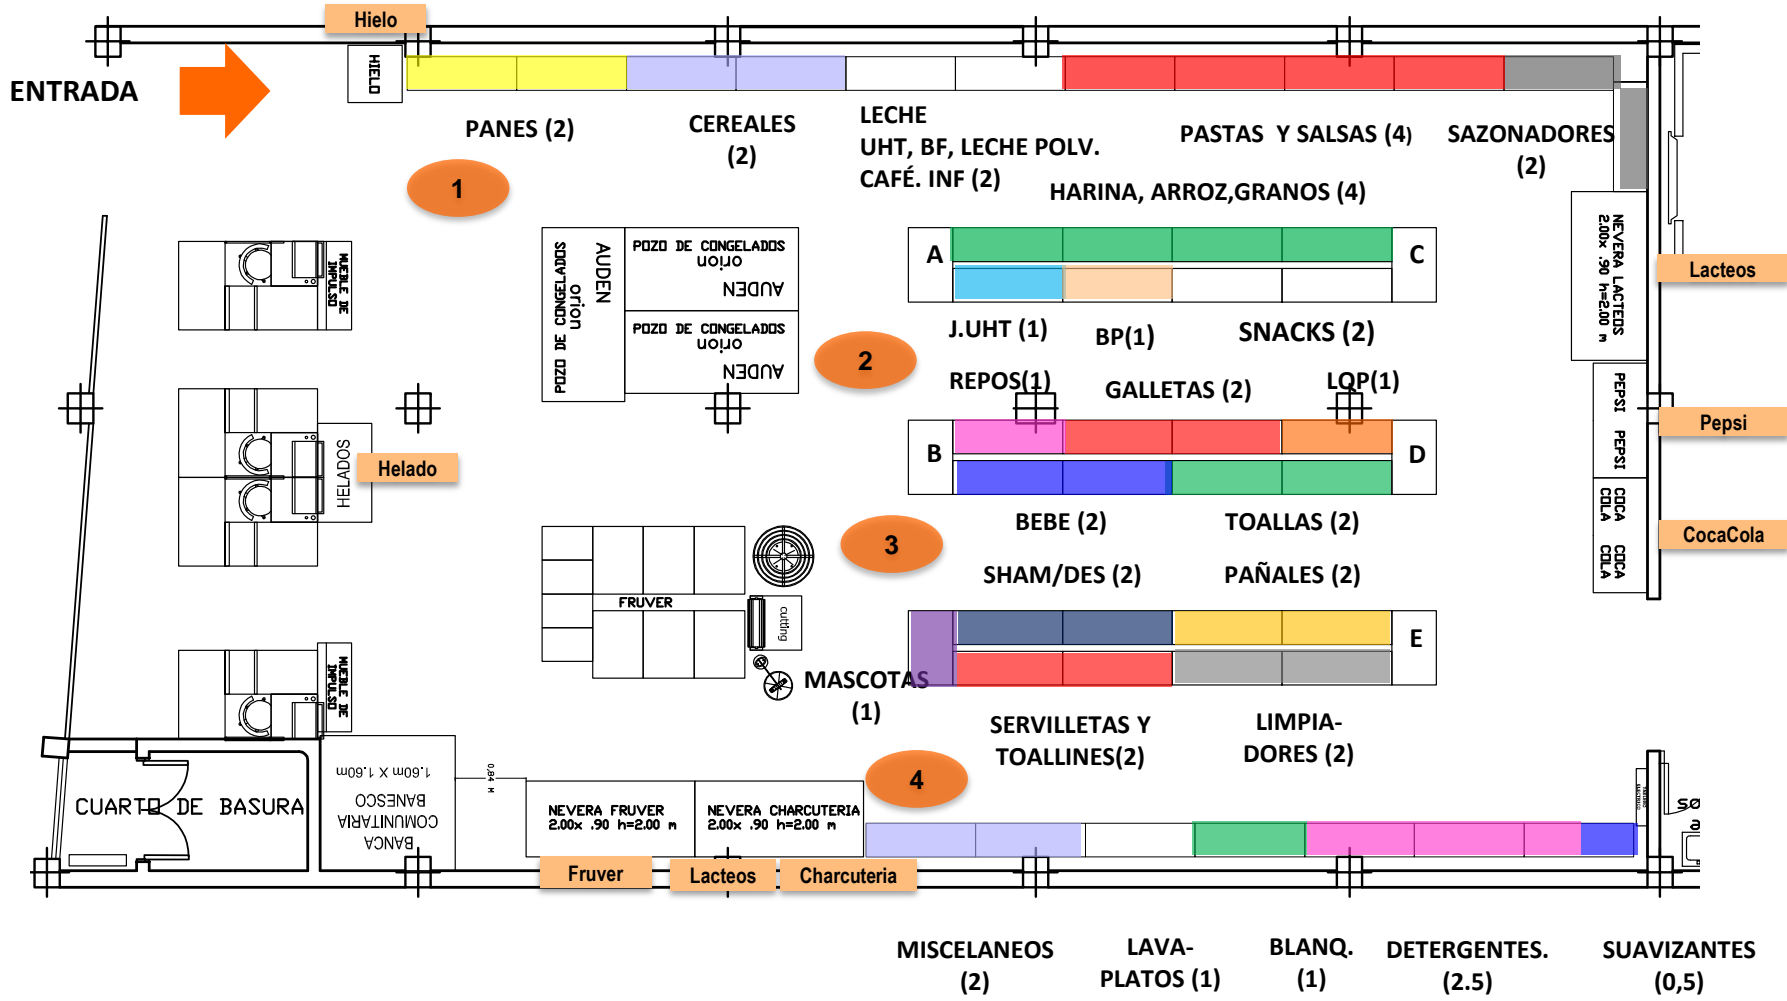

Layout Dia Dia Ocumare 1026

Cestas
 Planchas angostas