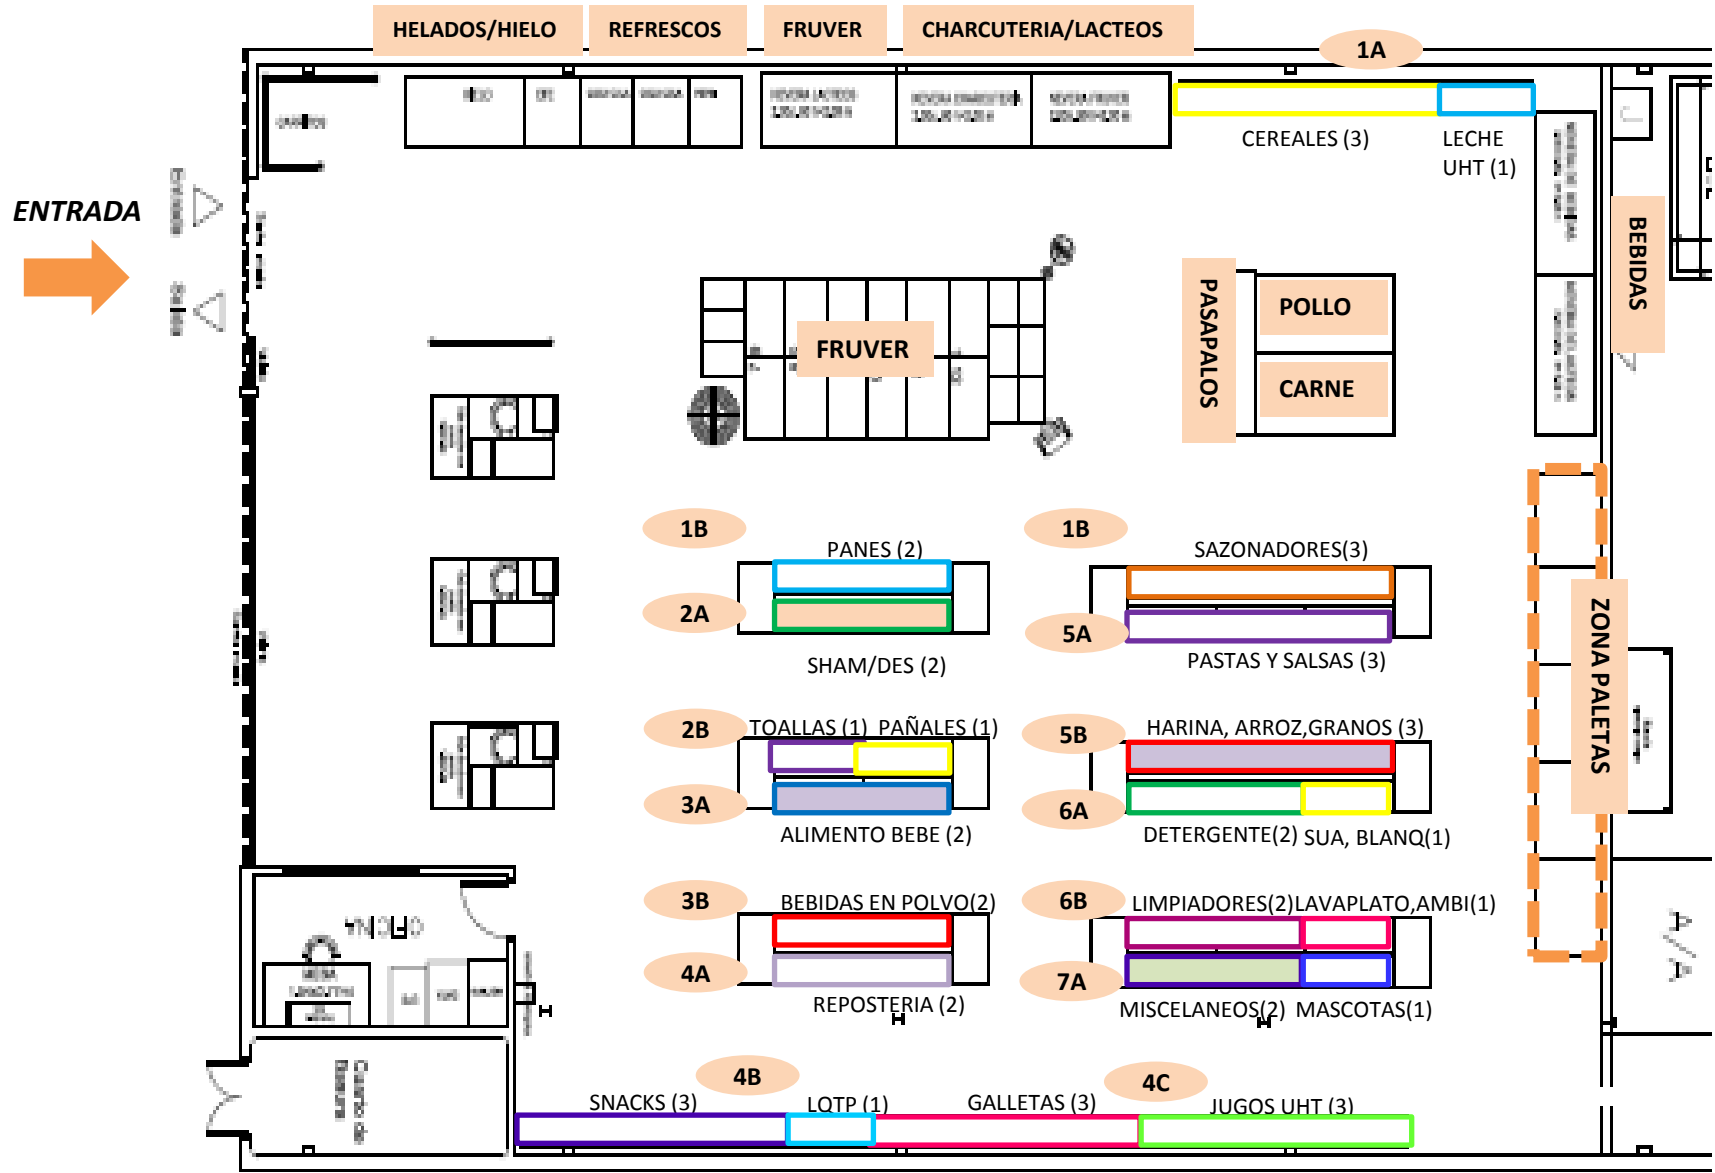

Layout Dia Dia La Vega 1025

- Cestas
- Planchas angostas
- Gancheras
- Zona de paletas

TOTAL MODULOS: 44