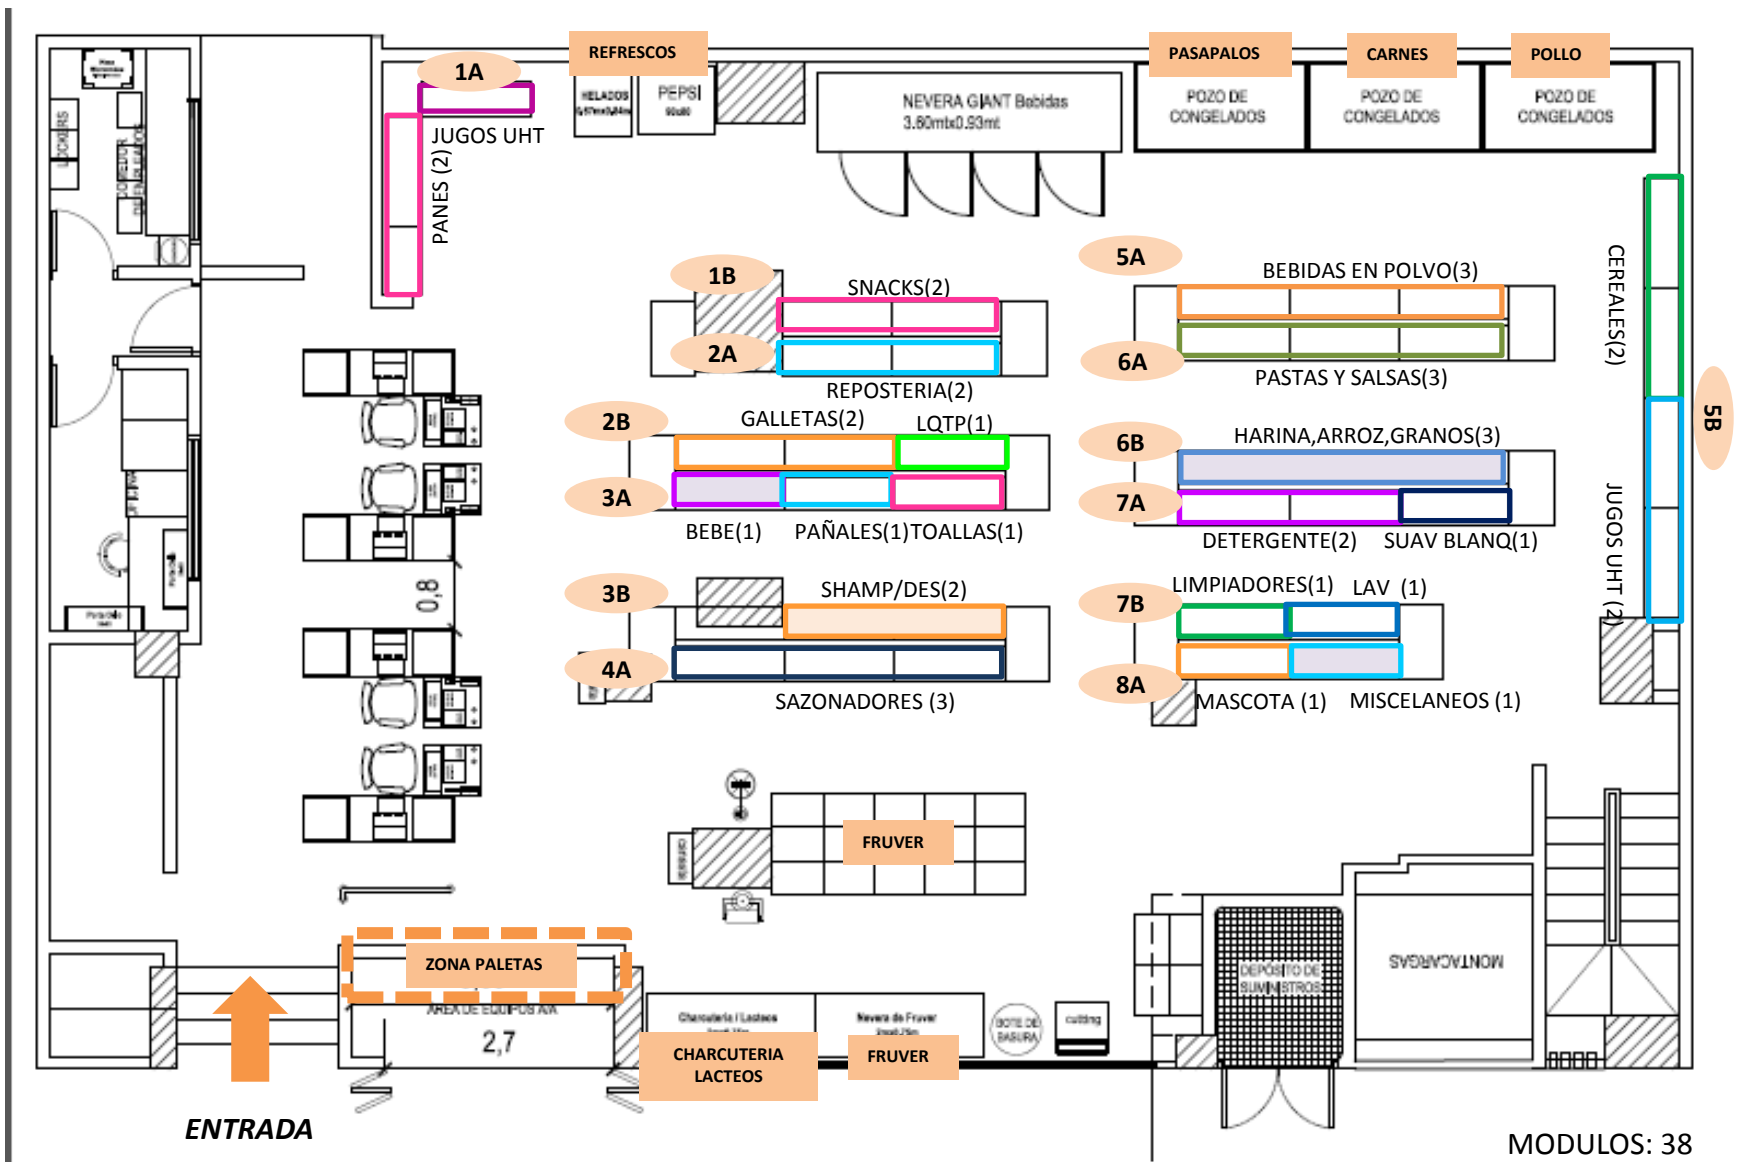

# Layout Dia Dia Capitolio 1020

- Cestas
- Planchas angostas
- Gancheras
- Zona de paletas

MODULOS: 38