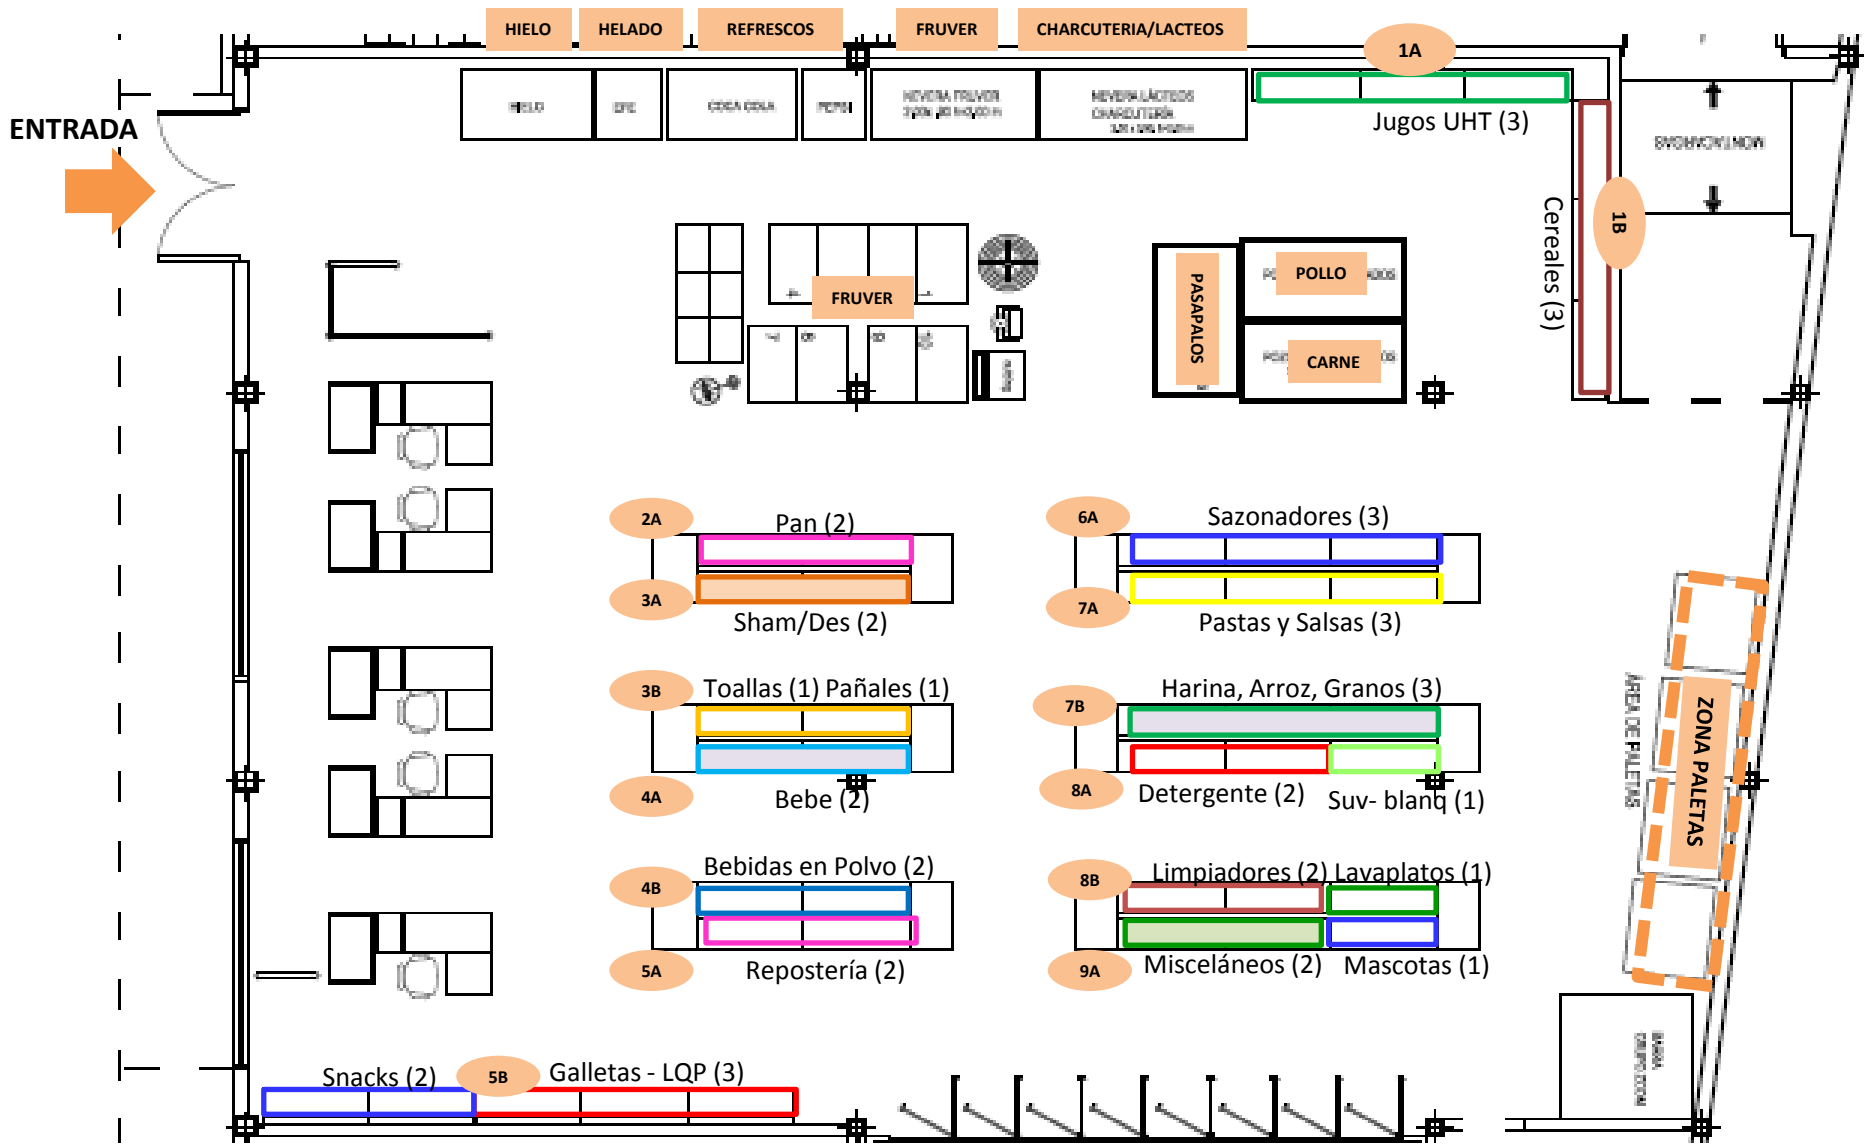

# Layout Dia Dia Maiquetia I 1015

- Cestas
- Planchas angostas
- Gancheras
- Zona de paletas

MODULOS: 41