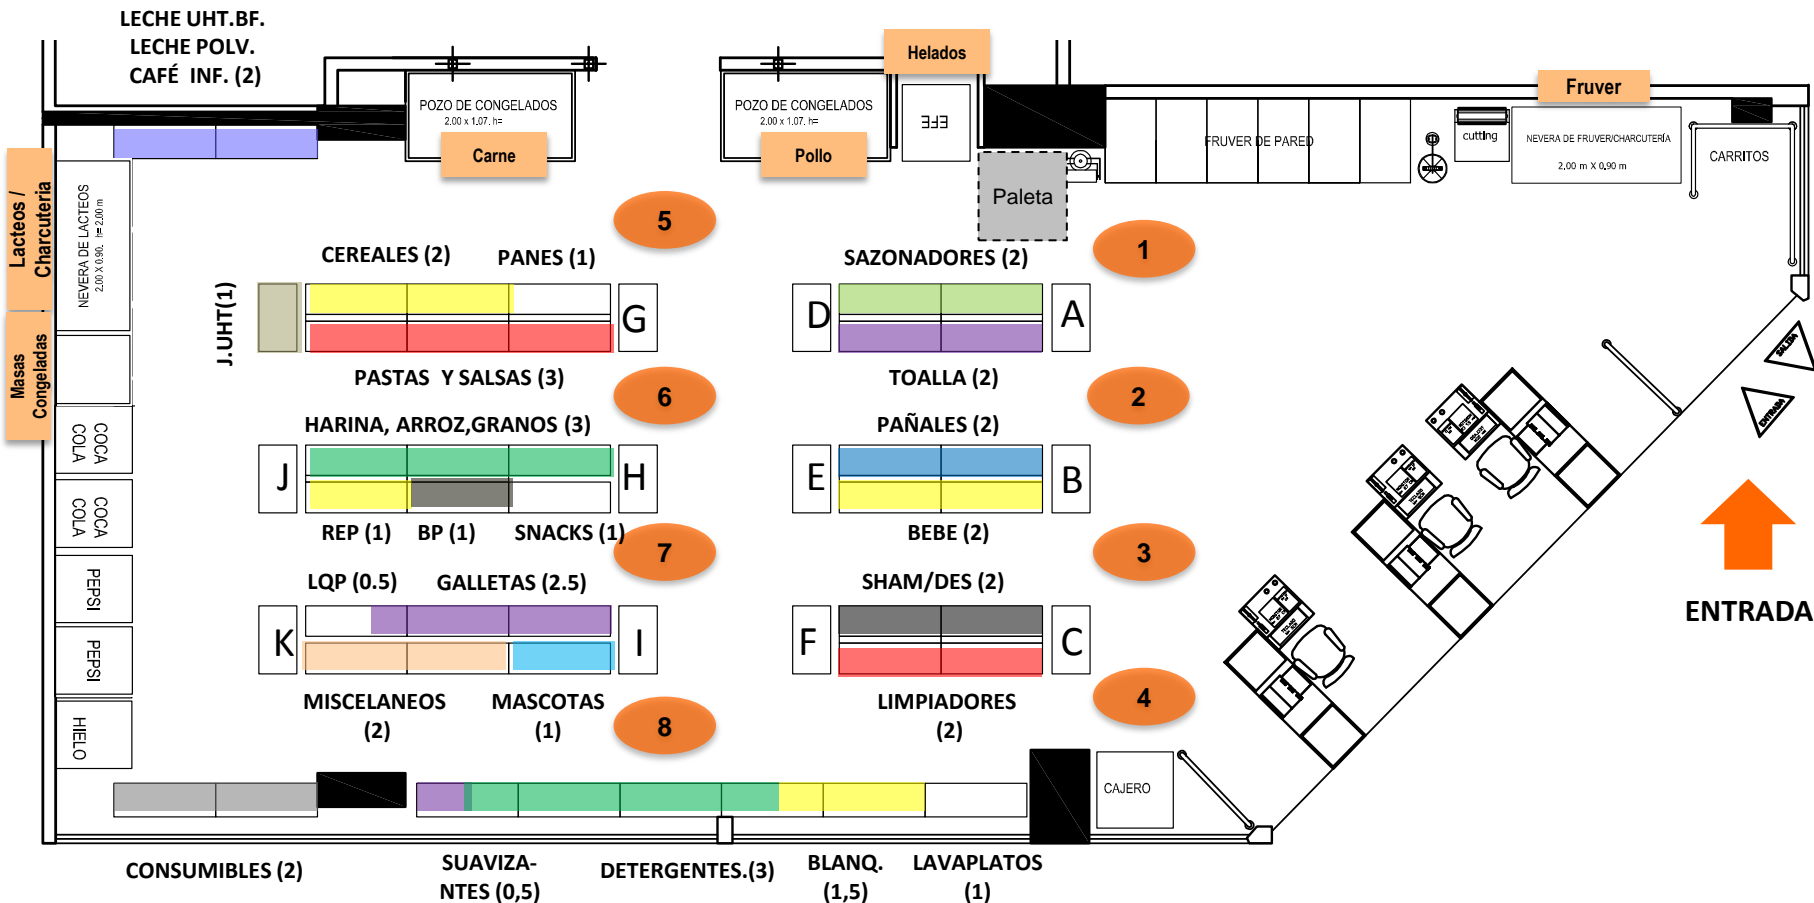

# Layout Dia Dia Parque Caracas 1014

Todos los anaqueles son de profundidad 30 cm

Ubicación de paletas de producto de alta rotación