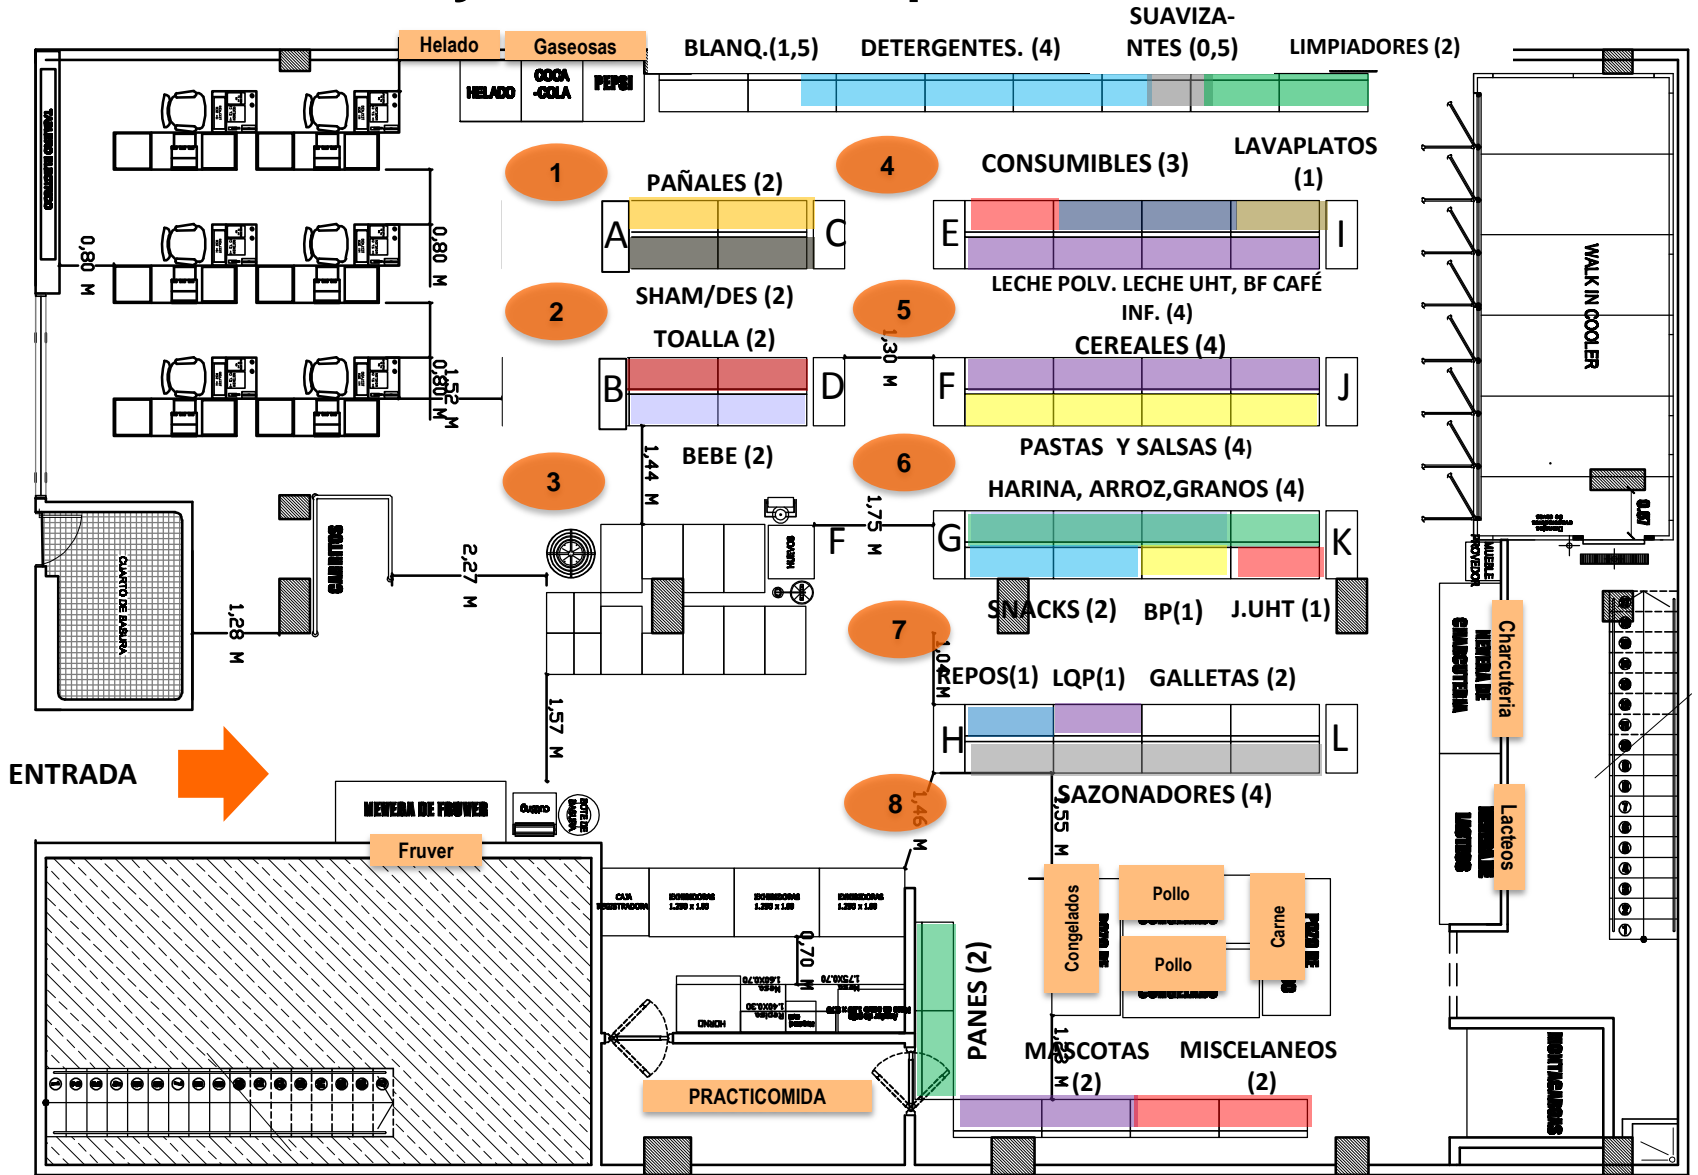

Layout Dia Dia Propatria II 1012

Cestas Planchas angostas

Ubicación de paletas de producto de alta rotación

Total Módulos: 54
Total Cabezales: 12

Gerencia Comercial
Versión Oct-2012