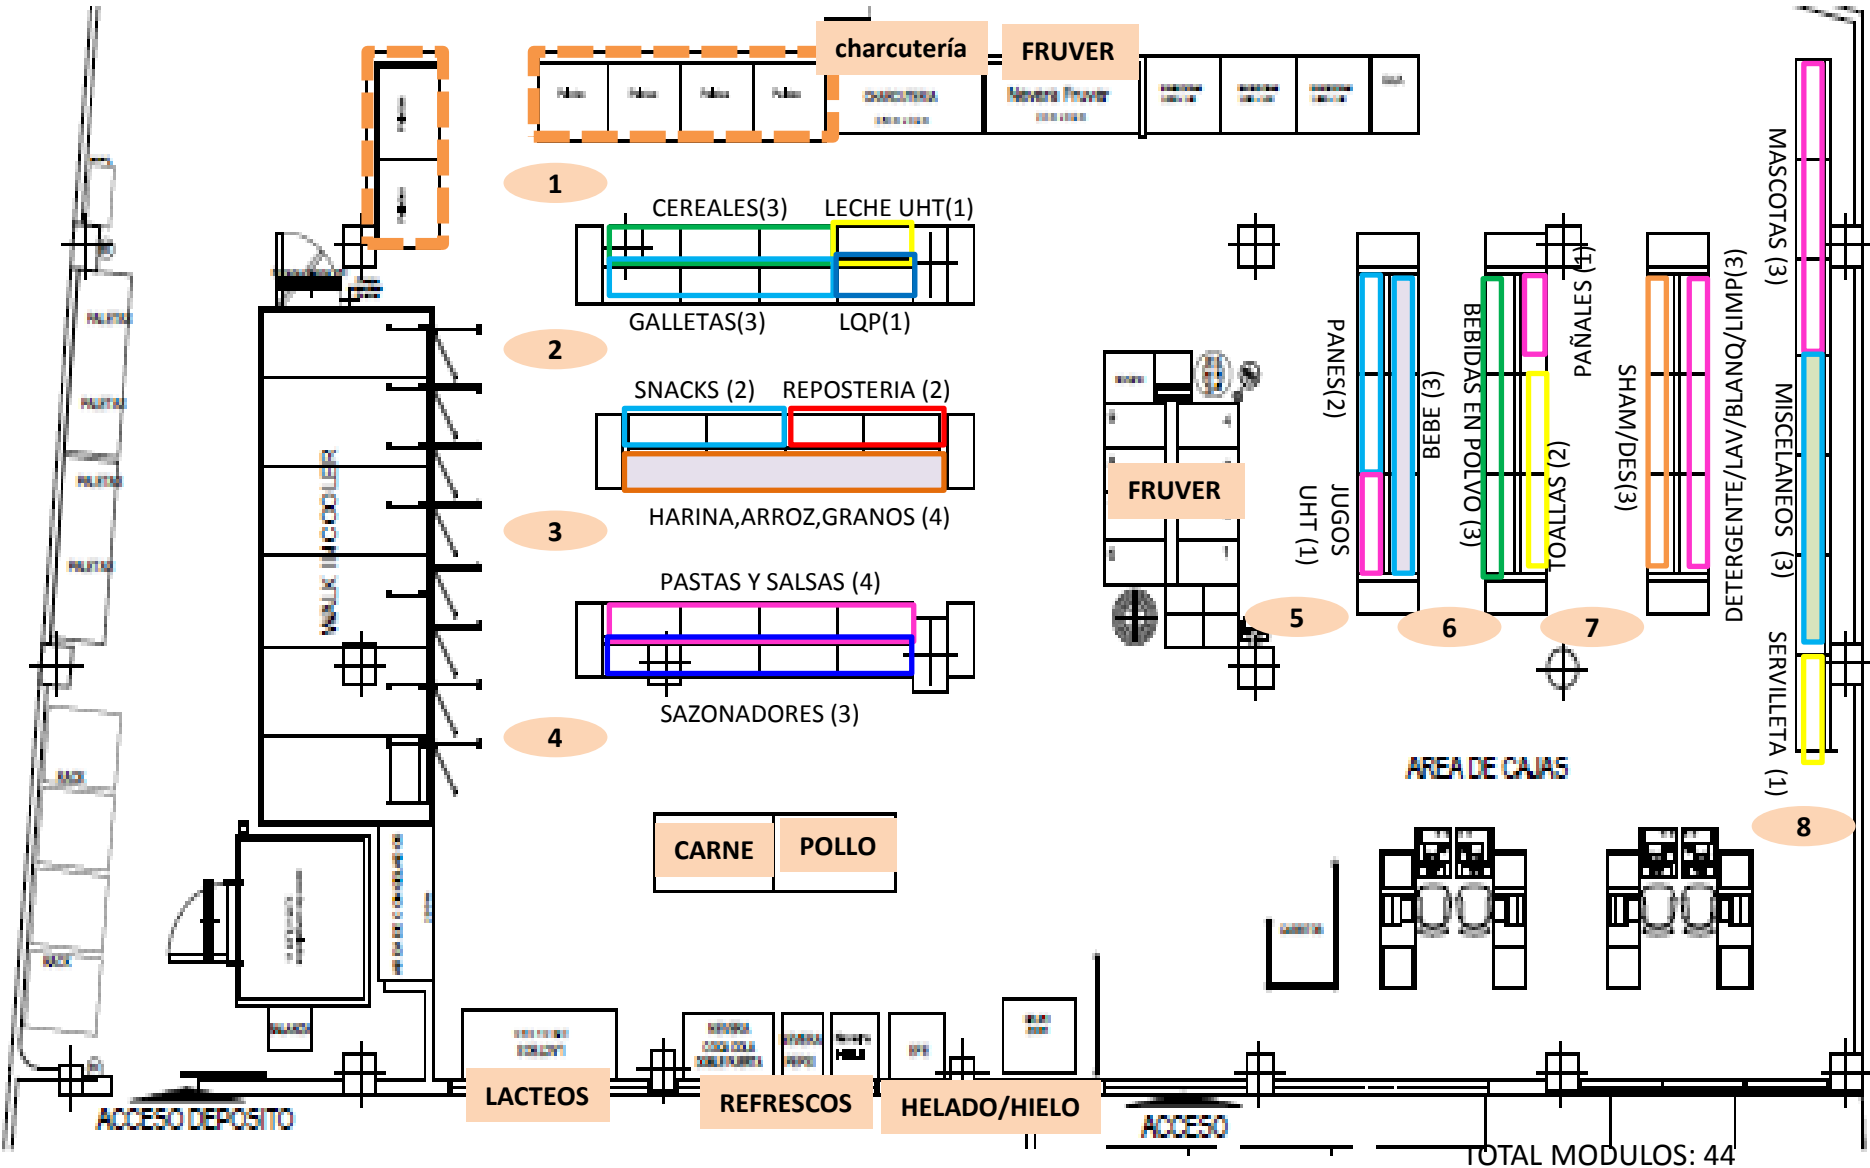

# Layout Dia Dia Andres Bello 1009

- Cestas
- Planchas angostas
- Gancheras
- Zona de paletas