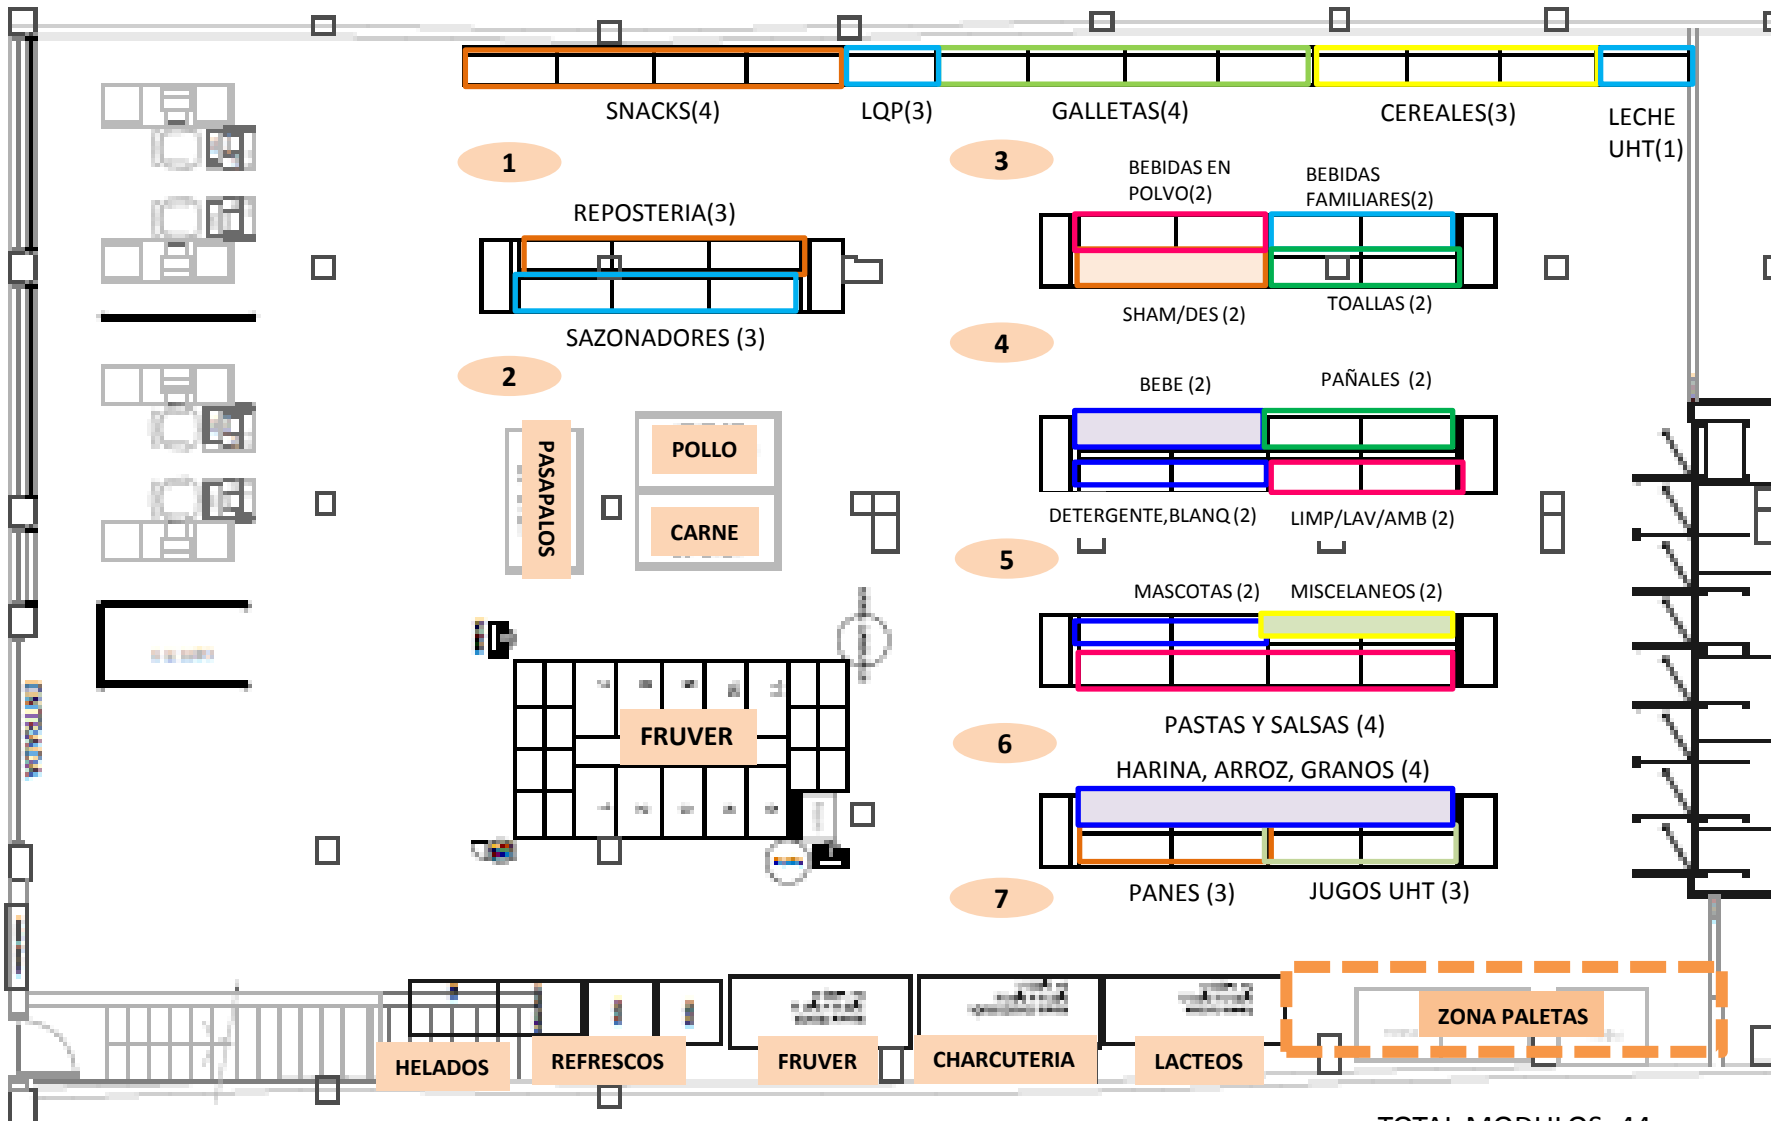

# Layout Dia Dia Antimano 1008

TOTAL MODULOS: 44

- Cestas
- Planchas angostas
- Gancheras
- Zona de paletas

Gerencia Comercial  
Septiembre 14