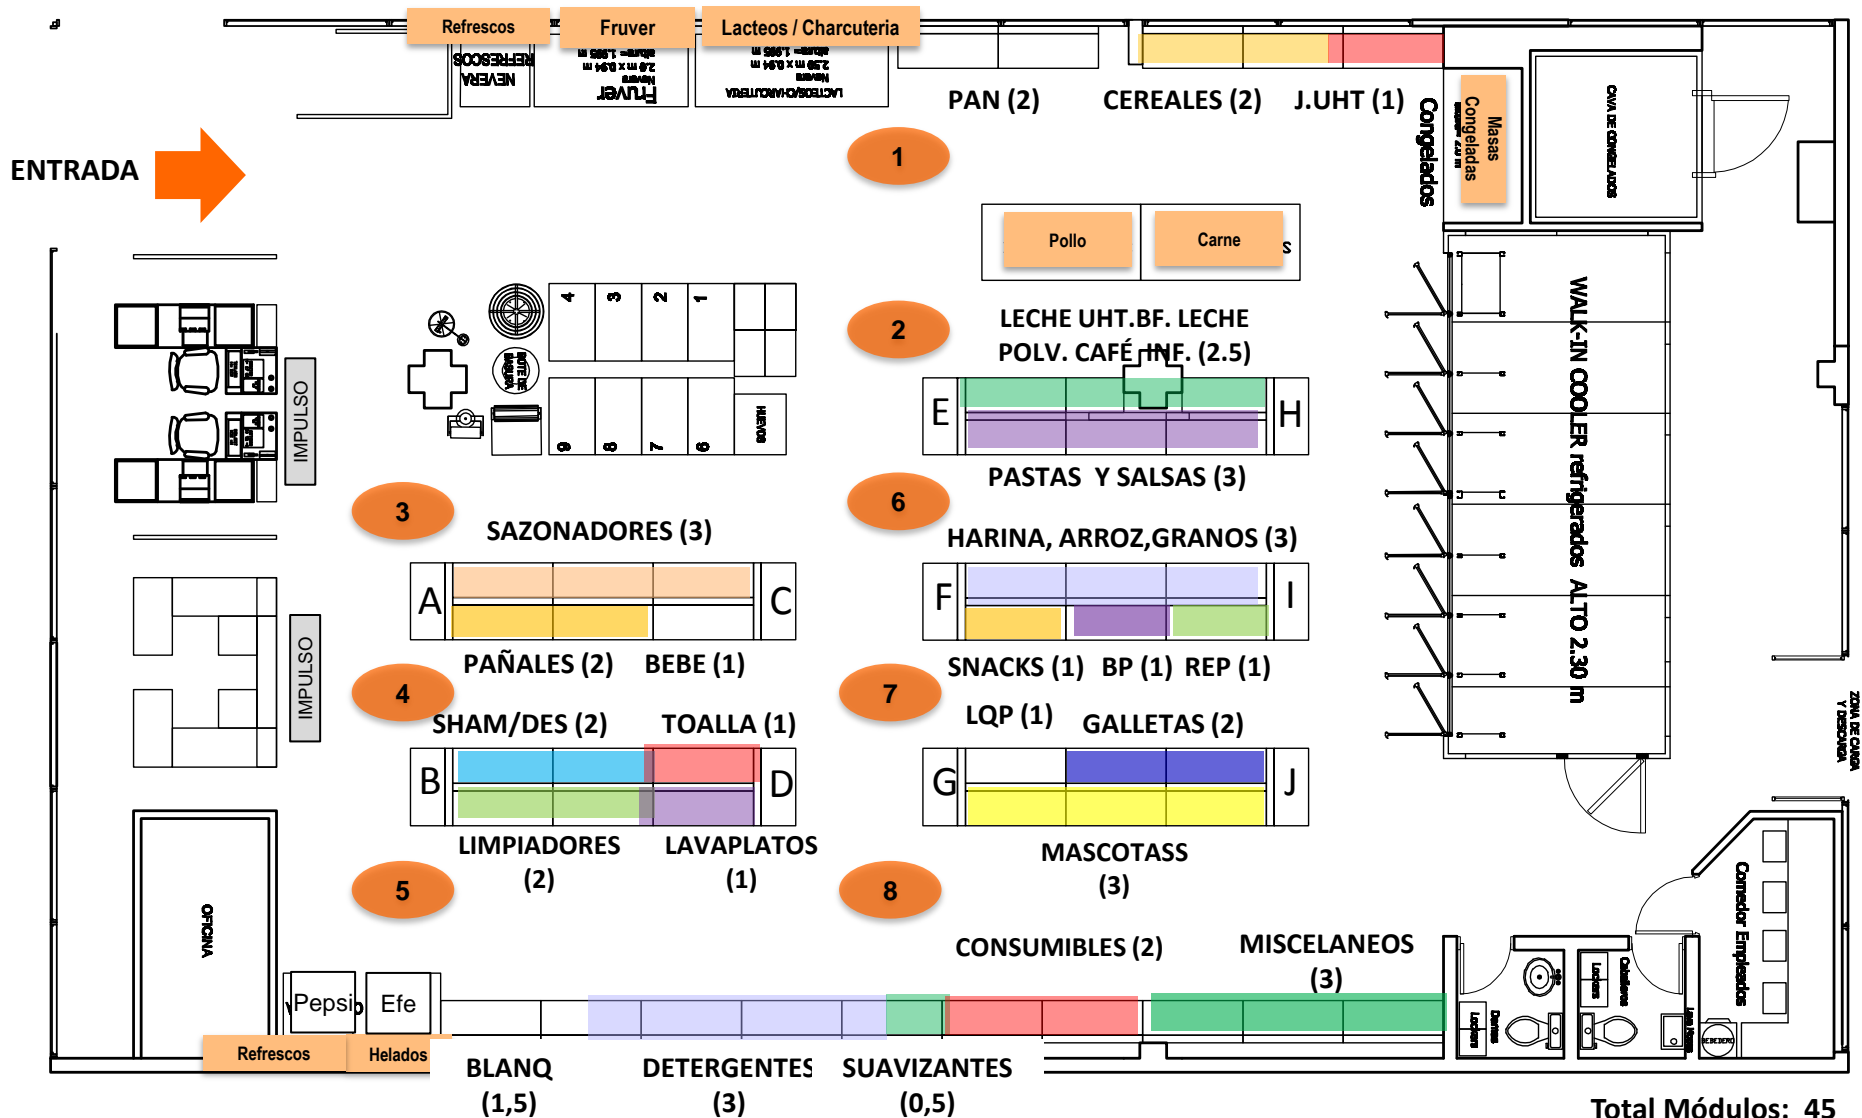

Layout Dia Dia Propatria I 1005

■ Cestas ■ Planchas angostas

▤ Ubicación de paletas de producto de alta rotación

Total Módulos: 45
Total Cabezales: 10
 Gerencia Comercial
 Versión Jun-2012