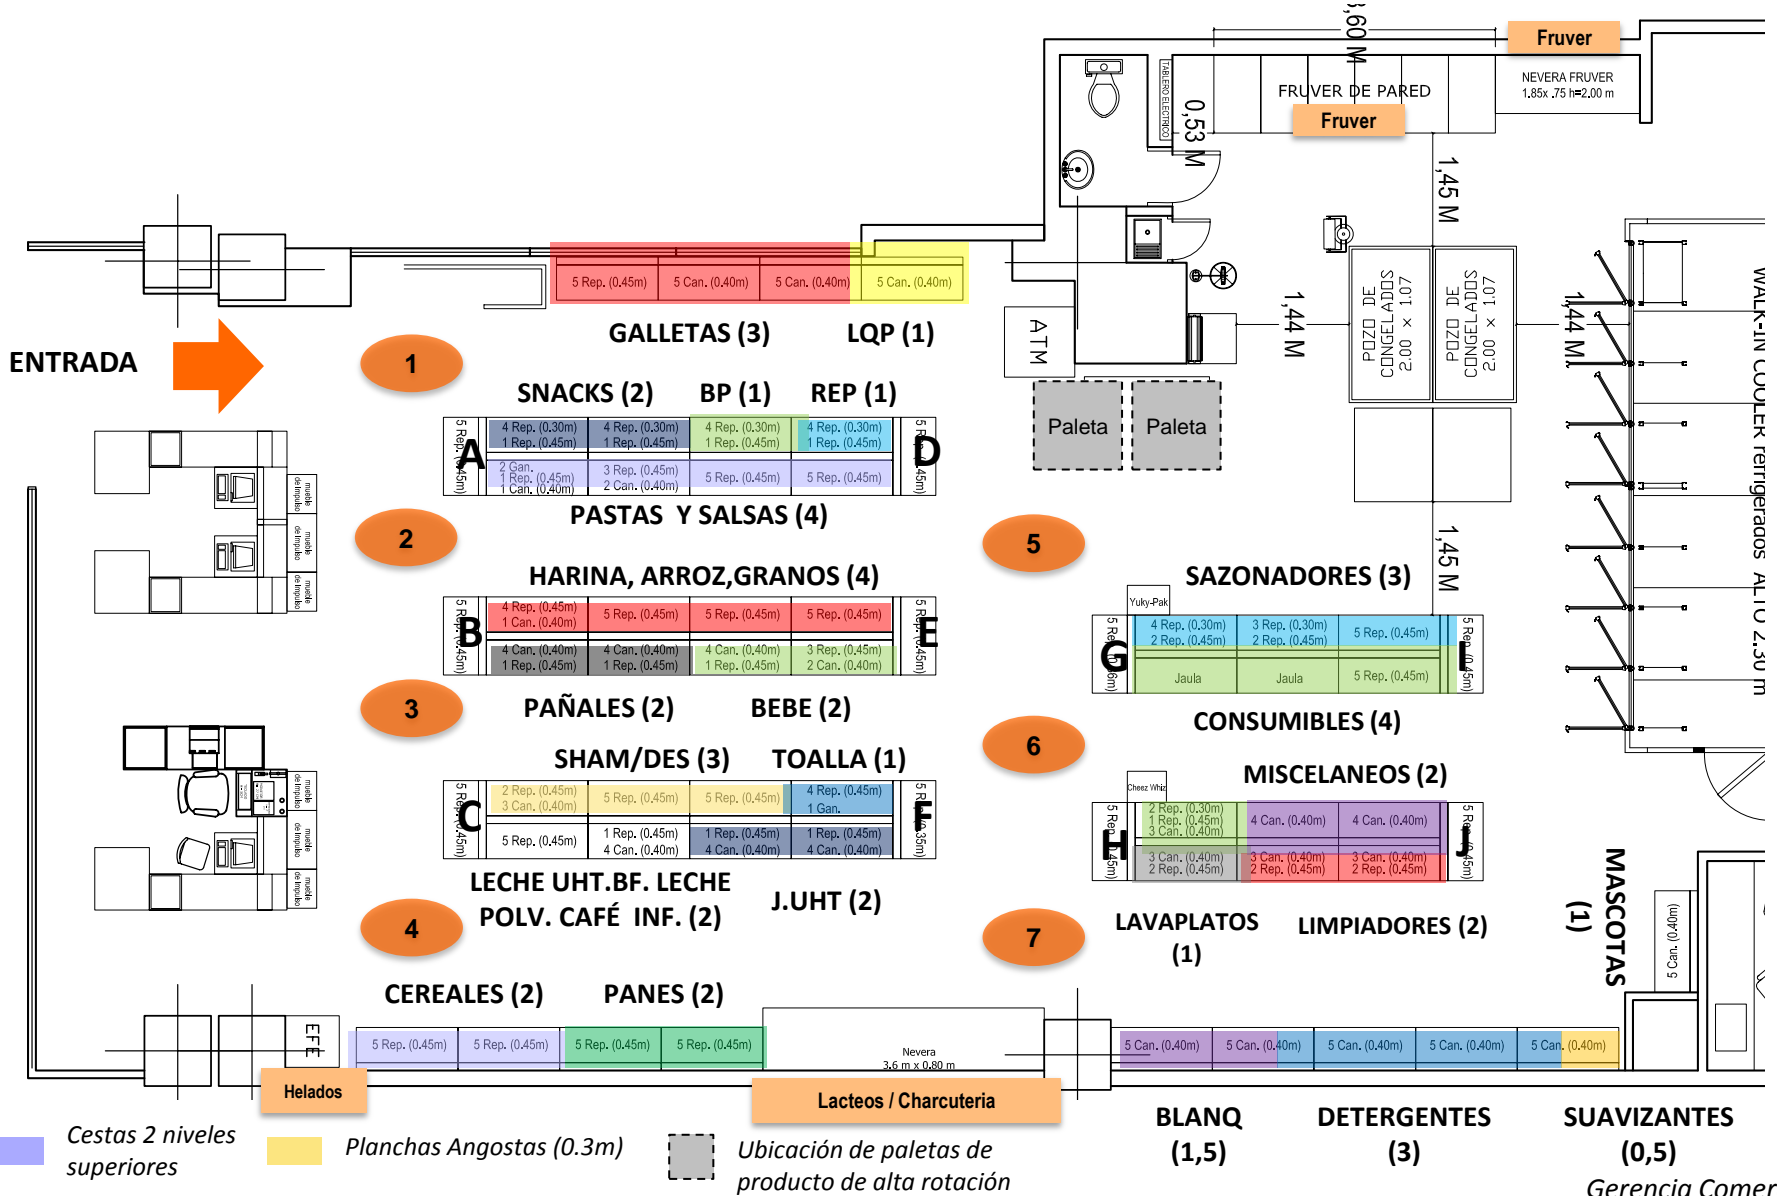

Layout Dia Dia El Valle 1003

Cestas 2 niveles superiores
 Planchas Angostas (0.3m)

Ubicación de paletas de producto de alta rotación