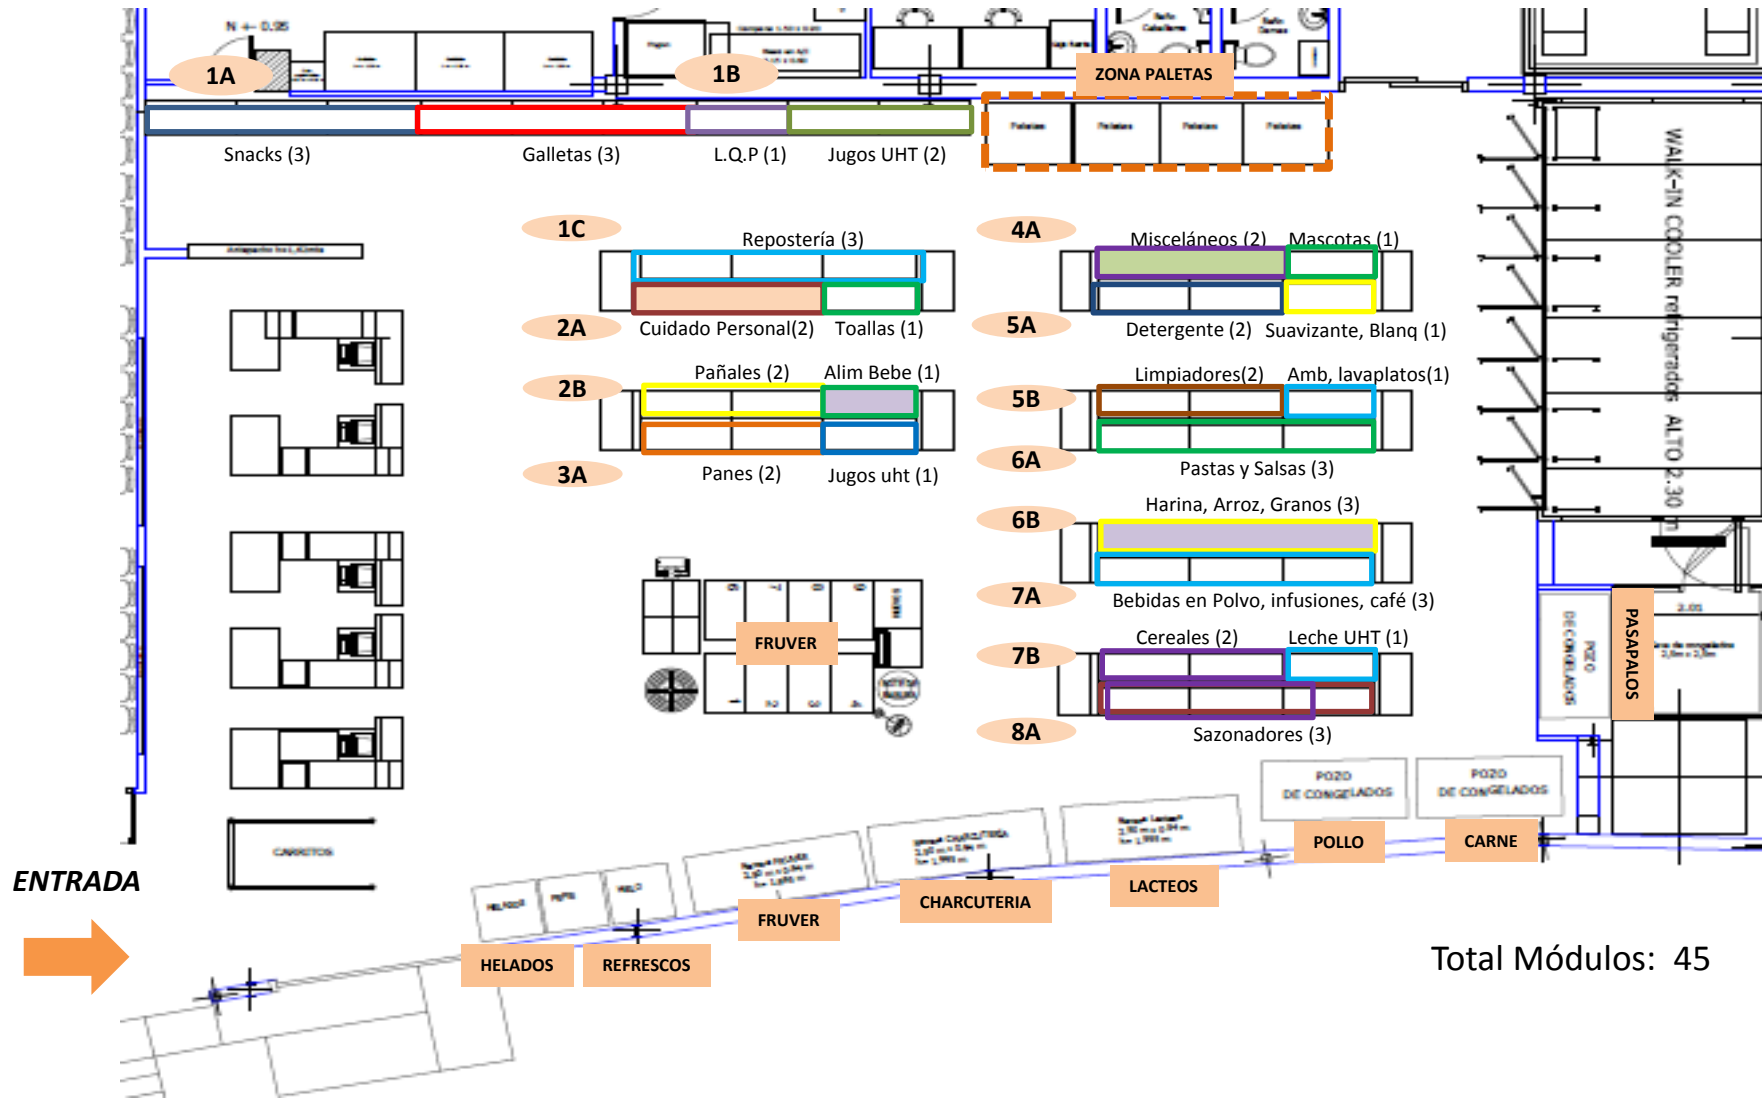

Layout Dia Dia San Martin 1001

Total Módulos: 45

Cestas
 Planchas angostas
 Gancheras
 Zona de paletas

Gerencia Comercial
Septiembre 14