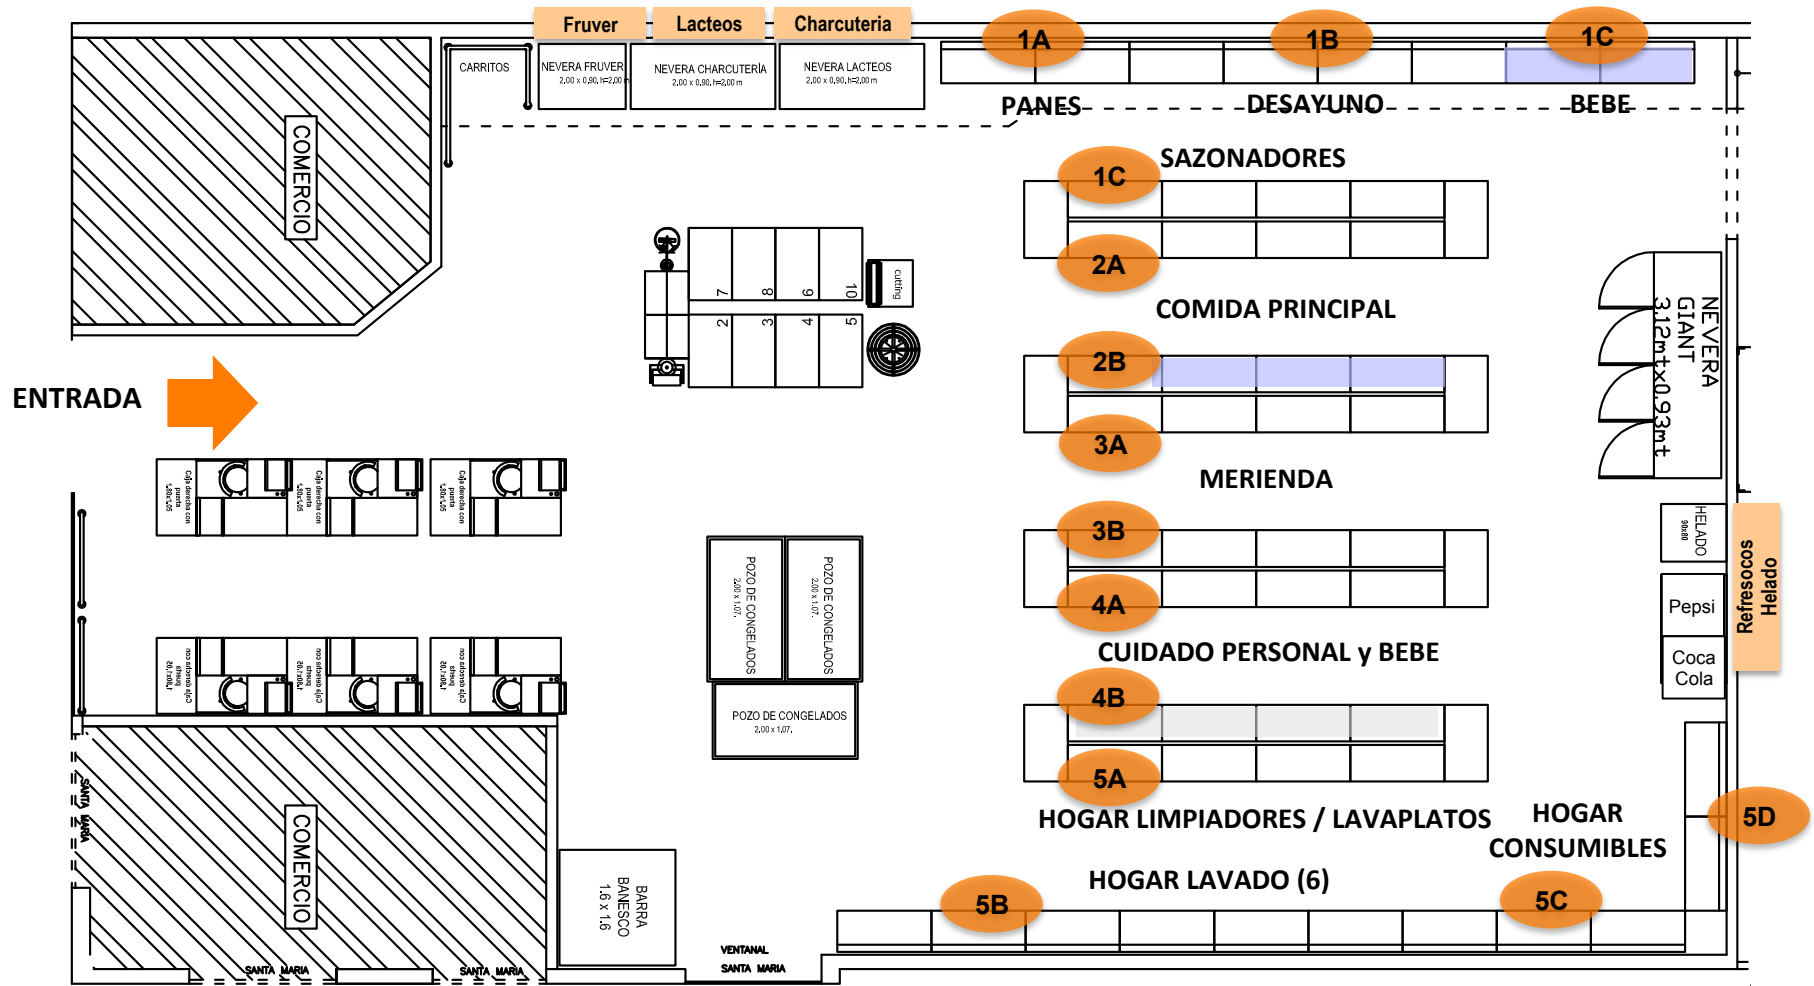

# Layout Dia Dia CUA 1038

Planchas angostas      Cestas en 2 últimas planchas