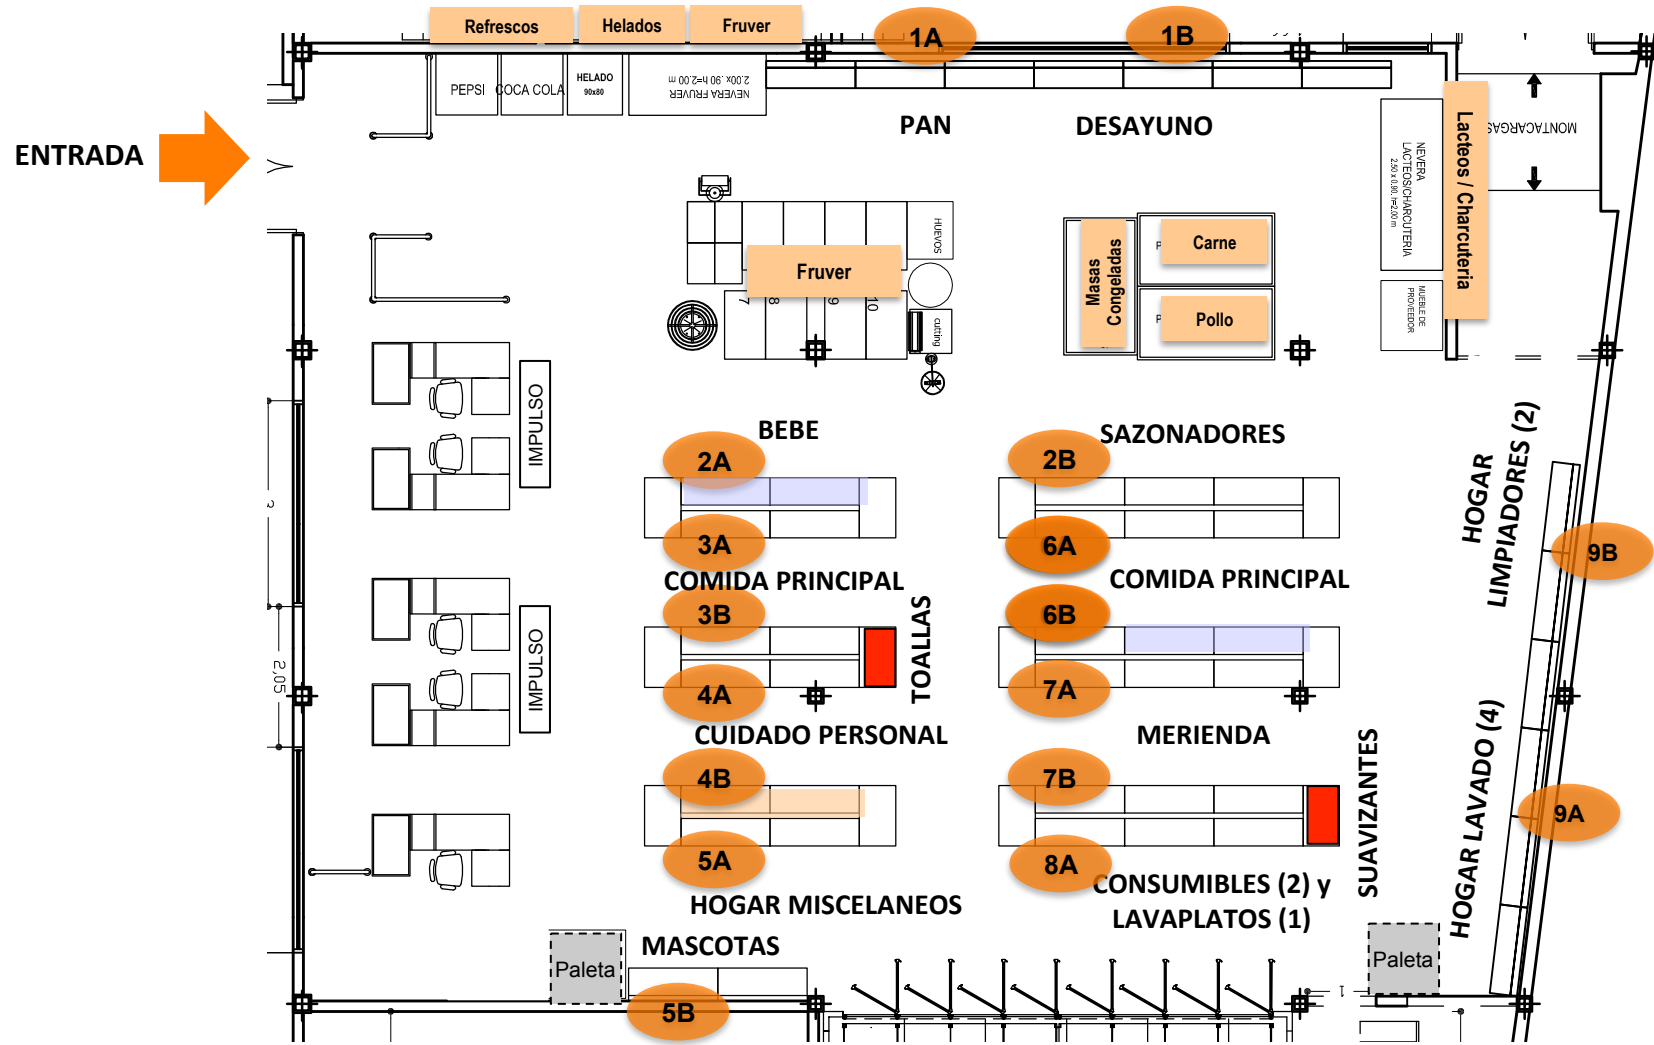

Layout Dia Dia Maiquetia I 1015

Cestas
 Planchas angostas

Ubicación de paletas de producto de alta rotación

Información confidencial de Uso Exclusivo de Dia Dia

Total Módulos: 45

Gerencia Comercial
Versión Abr-2012