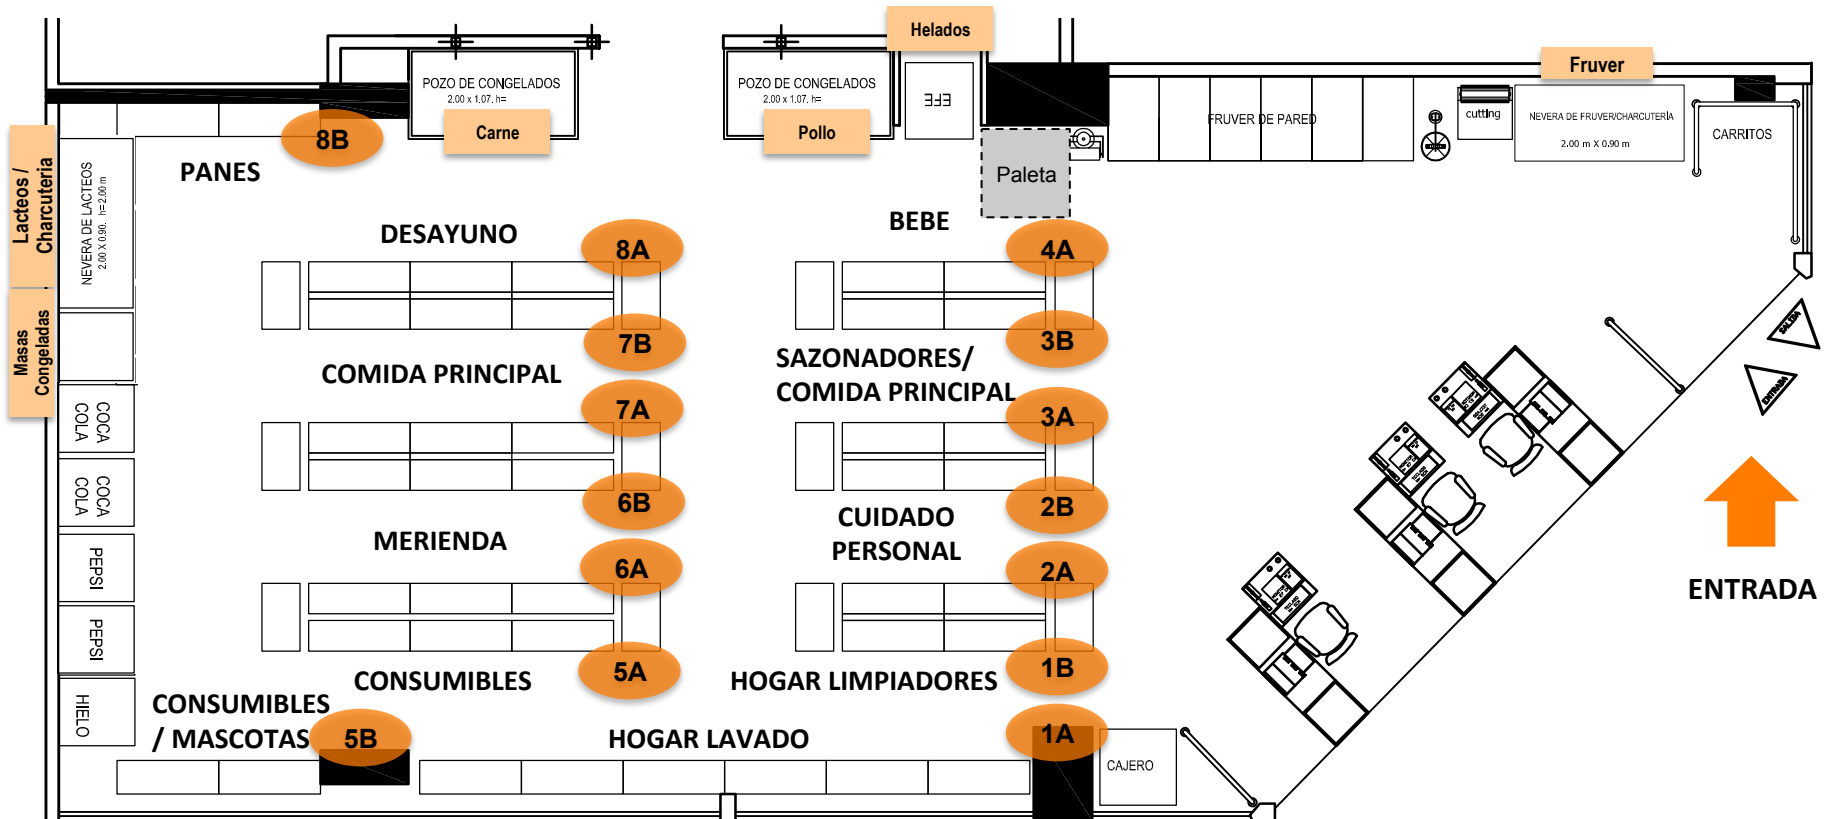

# Layout Dia Dia Parque Caracas 1014

Todos los anaques son de profundidad 30 cm

Ubicación de paletas de producto de alta rotación

Información confidencial de Uso Exclusivo de Dia Dia

Gerencia Comercial  
Versión Feb-2012