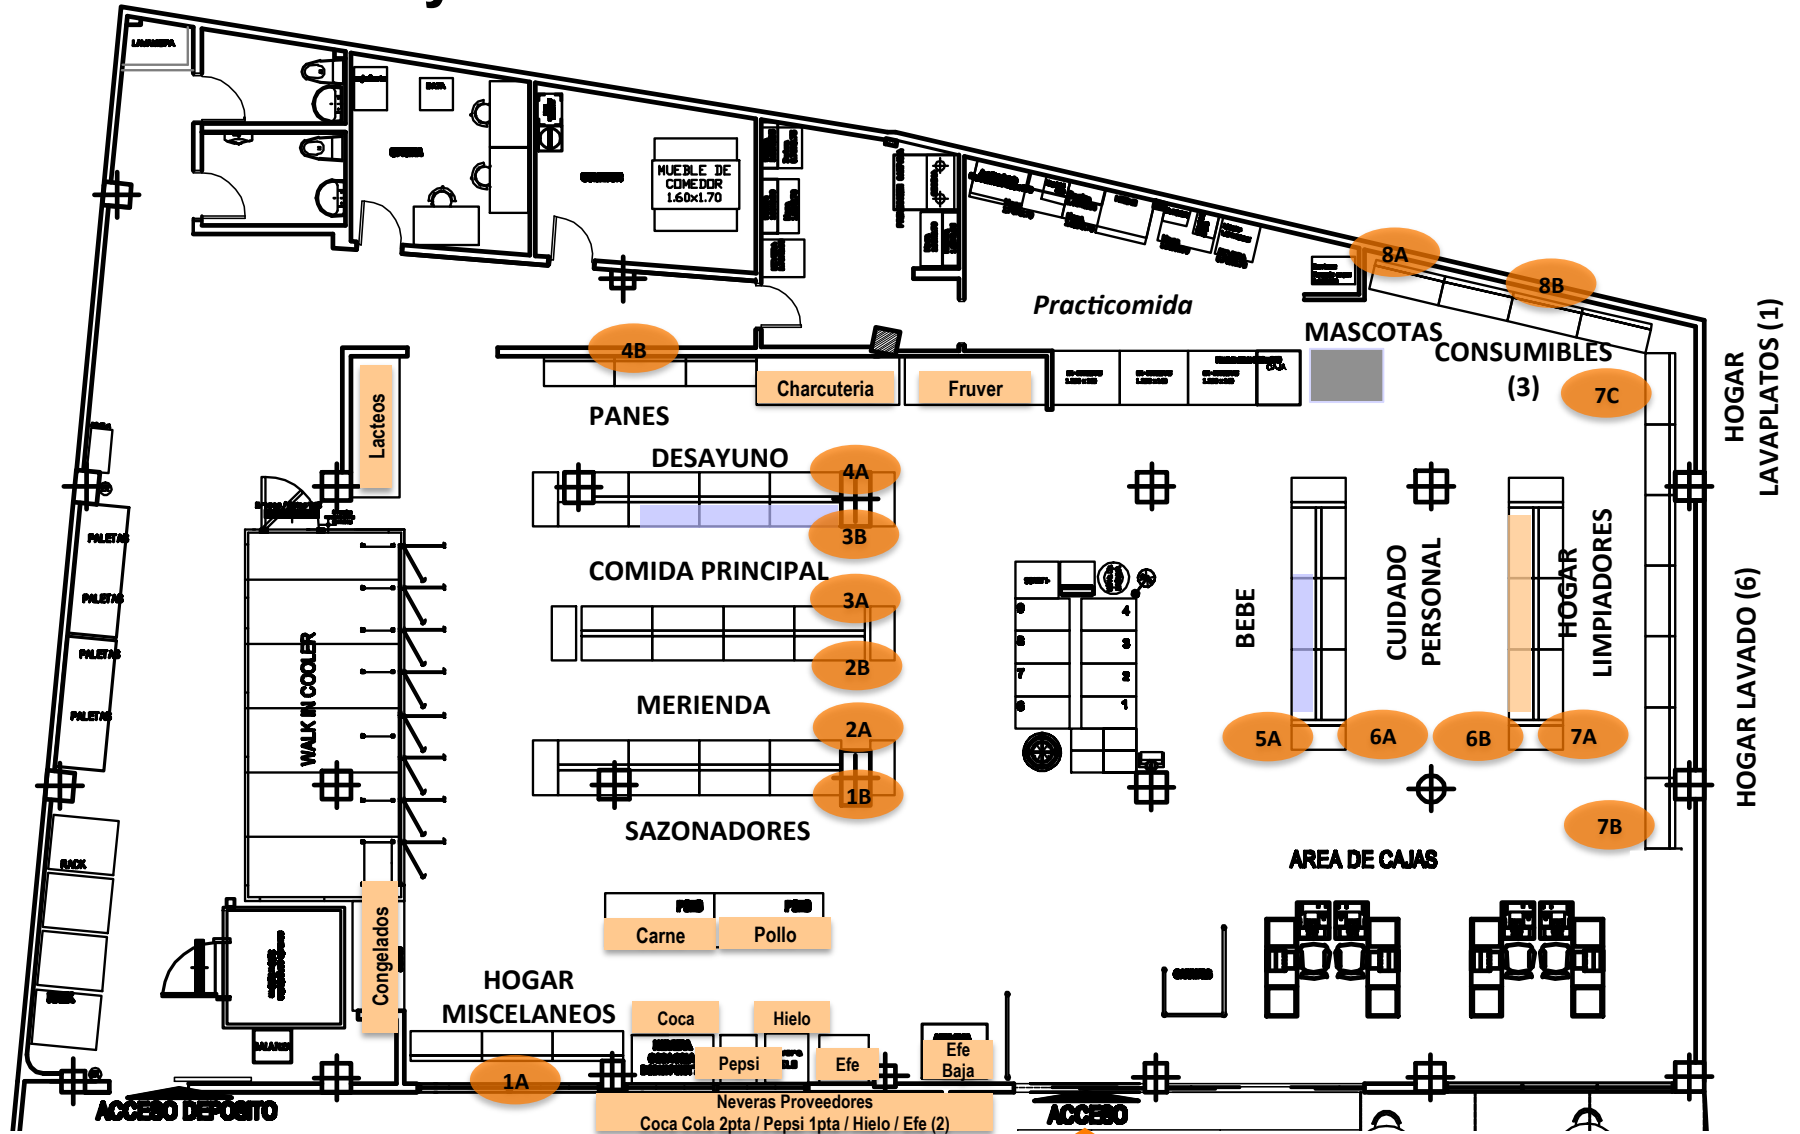

Layout Dia Dia Andres Bello 1009

Cestas
 Planchas angostas

Area Exhibición por Paleta

ACCESO
↑
ENTRADA

TOTAL MODULOS: 53

Información confidencial de Uso Exclusivo de Dia Dia

Gerencia Comercial
 Versión May-2012